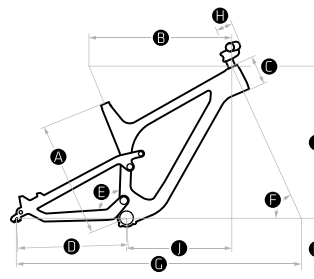

SPEZIFIKATIONEN

GÄNGE	10-SPEED
RAHMEN	KIDS GEOMETRY, ALLOY 6061, 120MM TRAVEL 24"+26"
RAHMENGRÖSSE	24"
GABEL	MANITOU MACHETE COMP, 26", TAPERED, AIR SPRING, 120MM TRAVEL, REBOUND, LOCKOUT, 15X110MM AXLE
DÄMPFER	MANITOU RADIUM EXPERT 190MM X 40MM, KIDS SOFT TUNE
VORBAU	BIXE TONE, 31.8MM
STEUERSATZ	GW INTEGRATED TAPERED IS42/52, SEALED
LENKER	PROTAPER JUNIT AL HB, 680MM, 1/2" RISE, BLACK, 31.8MM
SCHALTWERK	SHIMANO DEORE RD-M5120 SGS SHADOW PLUS DESIGN, 10-SPEED
SCHALTHEBEL	SHIMANO DEORE SL-M4100
BREMSHEBEL	SHIMANO BL-MT201
BREMSEN	SHIMANO BR-MT200, HYDRAULIC DISC BRAKE WITH RESIN PADS, F:180MM, R:160MM ROTORS
KURBELGARNITUR	SUNRACE FCM80W 32T, 170MM
INNENLAGER	EURO BB BSA
PEDALE	VPE-537
SATTELSTÜTZE	BIXS, 350MM, 31.6MM

SATTEL	BIXS VL-5130
FELGEN	ALEX XD-ELITE, 24", 32H
VORDERE NABE	SHIMANO HB-MT400, 32 HOLES, 15X100MM THRU AXLE
HINTERE NABE	SHIMANO FH-MT400-B, 32 HOLES, 12X148MM BOOST THRU AXLE
KASSETTE	SHIMANO CS-M4100, 11-46 THEETH, 10-SPEED
KETTE	SHIMANO CN-HG54
REIFEN	SCHWALBE HANS DAMPF, 24X2.35"
GEWICHT	13 KG
ARTIKELNUMMER	101-506-1115

GEOMETRIE

SIZE	A	B	C	D	E	F	G	H	I	J	K
24"	311	530	100	405	75°	66,5°	1075	45	--	--	--

A	Rahmengrösse
B	Oberrohr horizontal mm
C	Steuerrohr mm
D	Kettenstreben mm
E	Sitzwinkel Grad
F	Steuerrohrwinkel Grad
G	Radstand mm
H	Vorbau mm
I	Stack mm
J	Reach mm
K	Tretlagerhöhe mm

GRÖSSENRECHNER

KÖRPERGRÖSSE / TAILLE 130cm +

FAHRRADGRÖSSE 24"

NOTIZEN / FIRKENSTEMPEL